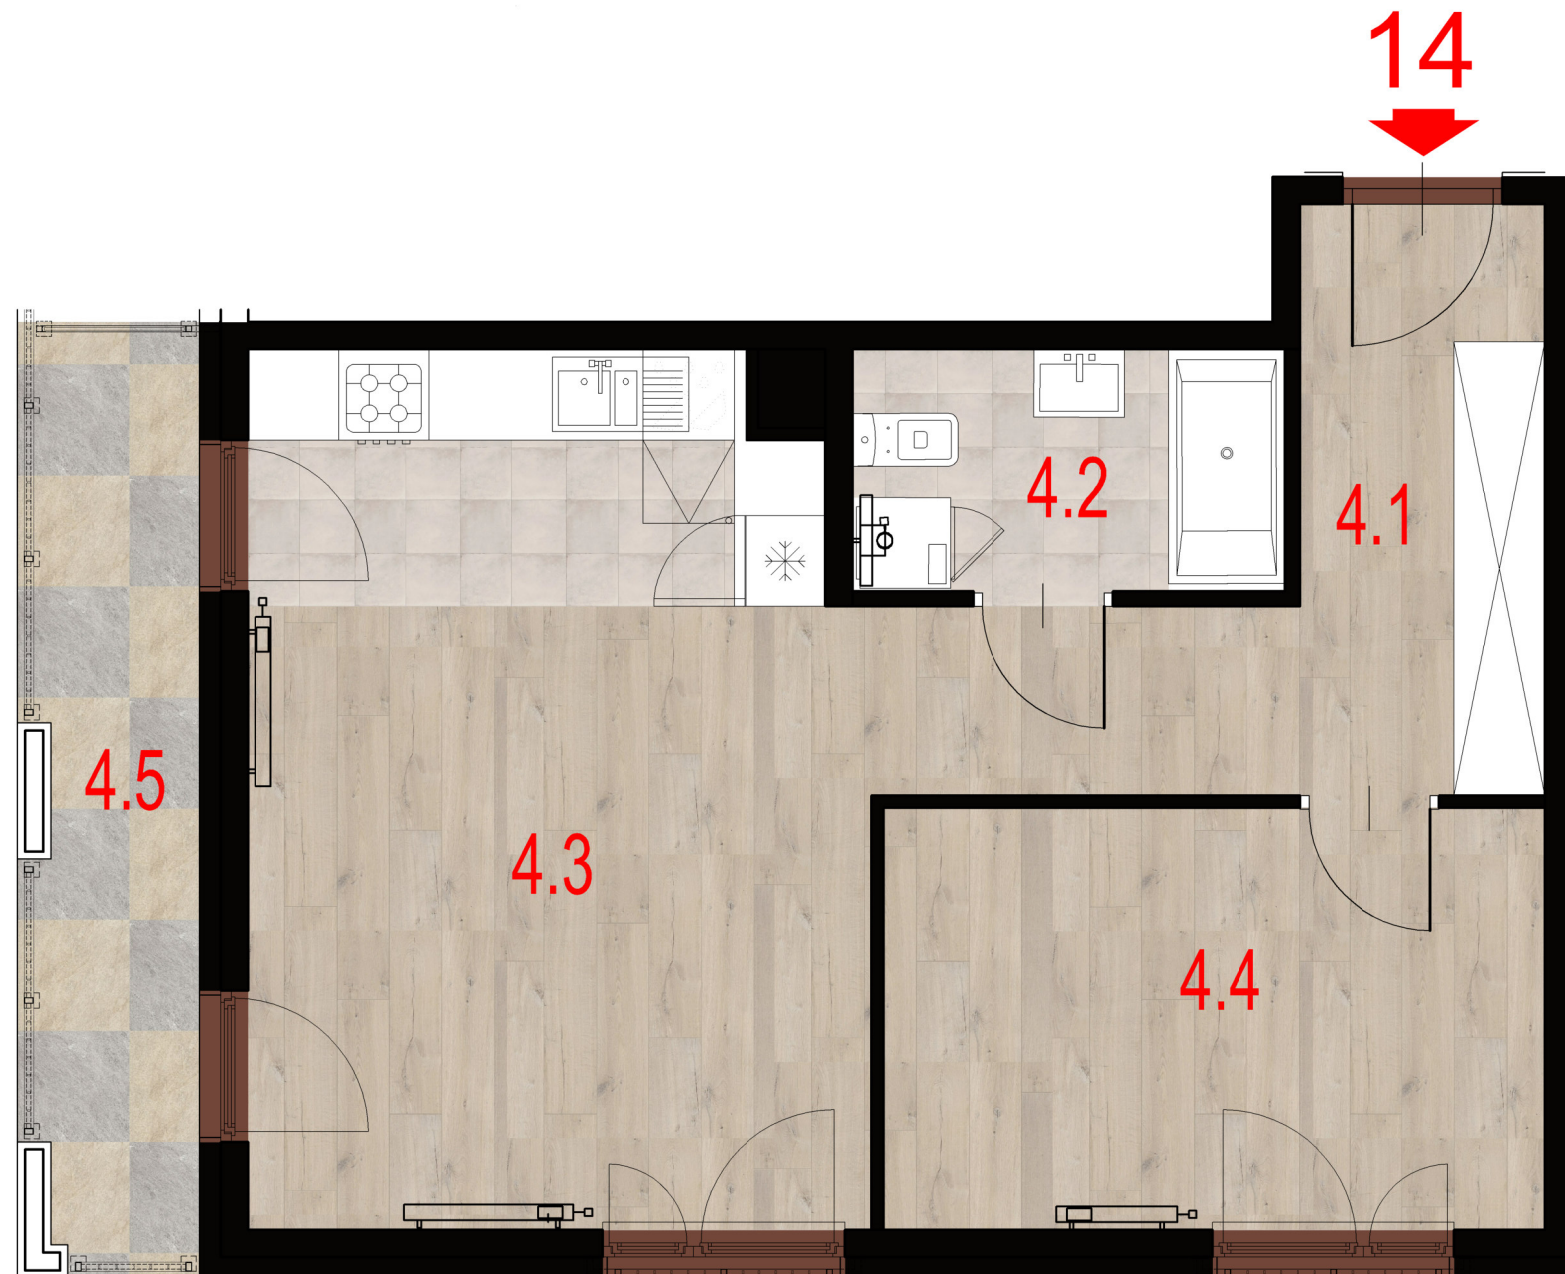

Willa Bulwarowa

Uwaga:
 1. Powierzchnie pomieszczeń obliczono wg. PN-ISO9836
 2. Informacje zawarte w katalogu nie stanowią oferty w rozumieniu Kodeksu Cywilnego, a dane w nim zawarte mają charakter informacyjny i mogą ulec zmianie.

Kondygnacja	III Piętro
Nr. mieszkania	M14

ZESTAWIENIE POWIERZCHNI UŻYTKOWEJ

oznaczenie na rys.	nazwa pomieszczenia	pow./m2	
M14 4.1	przedpokój	9,95	49,32
M14 4.2	łazienka	4,51	
M14 4.3	pokój+aneks kuchen.	22,78	
M14 4.4	pokój	12,08	
M14 4.5	balkon	6,53	