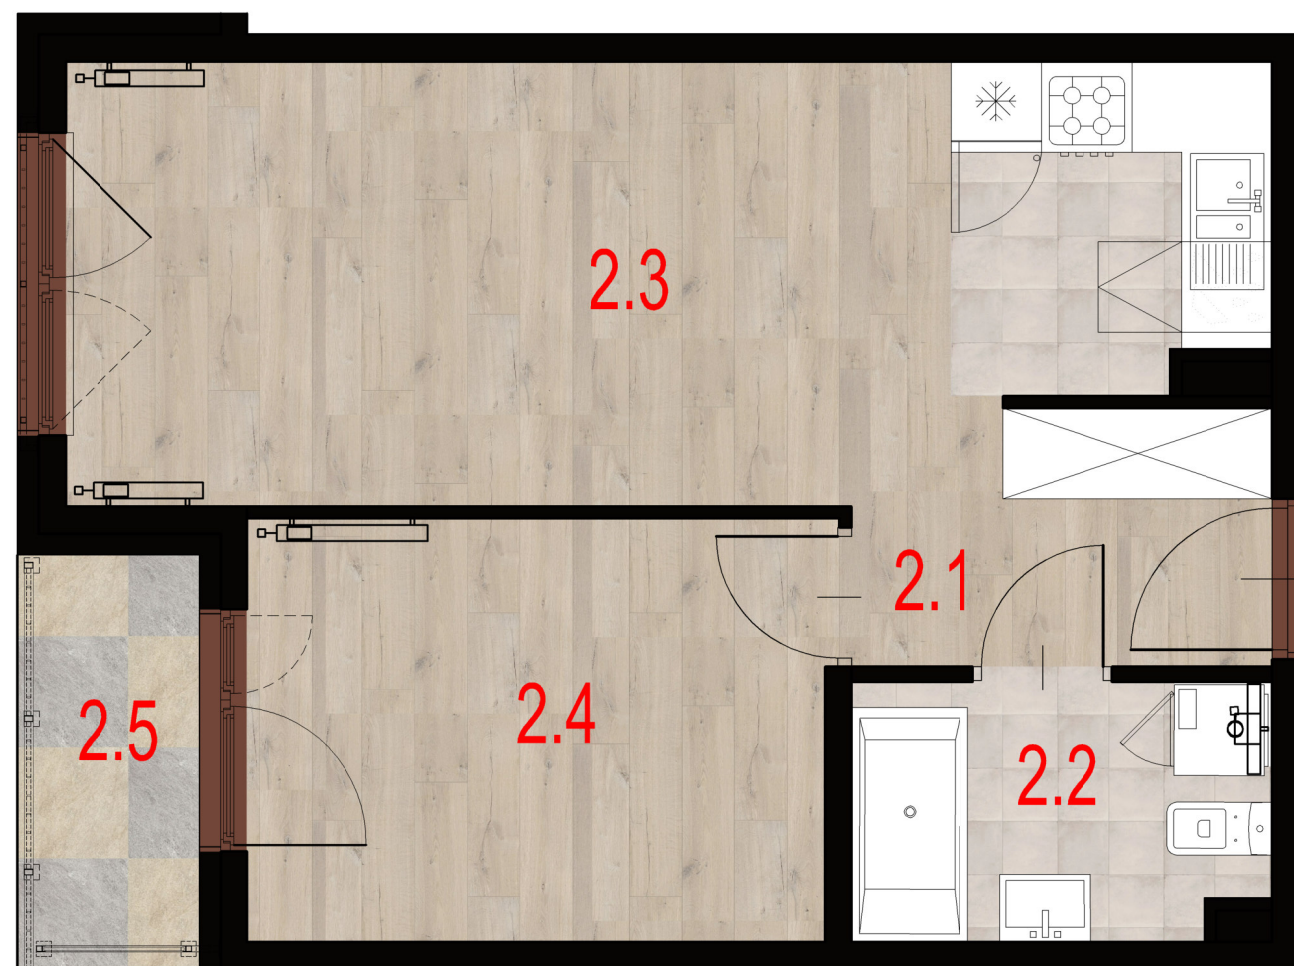

Willa Bulwarowa

Uwaga:

1. Powierzchnie pomieszczeń obliczono wg. PN-ISO9836

2. Informacje zawarte w katalogu nie stanowią oferty w rozumieniu Kodeksu Cywilnego, a dane w nim zawarte mają charakter informacyjny i mogą ulec zmianie.

Kondygnacja I Piętro

Nr. mieszkania M 5

ZESTAWIENIE POWIERZCHNI UŻYTKOWEJ

oznaczenie na rys.	nazwa pomieszczenia	pow./ m2	
M5	2.1 przedpokój	4,40	41,06
	2.2 łazienka	4,57	
	2.3 pokój+aneks kuchen.	21,43	
	2.4 pokój	10,66	
	2.5 balkon	2,83	