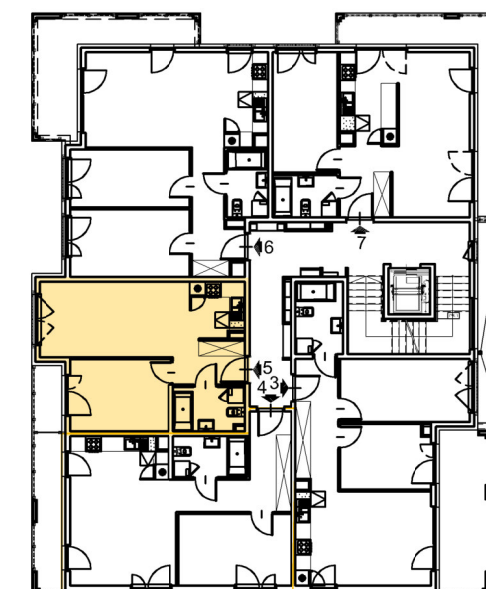

Willa Bulwarowa

Uwaga:

1. Powierzchnie pomieszczeń obliczono wg. PN-ISO9836

2. Informacje zawarte w katalogu nie stanowią oferty w rozumieniu Kodeksu Cywilnego, a dane w nim zawarte mają charakter informacyjny i mogą ulec zmianie.

Kondygnacja I Piętro

Nr. mieszkania M 5

ZESTAWIENIE POWIERZCHNI UŻYTKOWEJ

oznaczenie na rys.	nazwa pomieszczenia	pow./ m2	
M5	2.1 przedpokój	4,40	41,06
	2.2 łazienka	4,57	
	2.3 pokój+aneks kuchen.	21,43	
	2.4 pokój	10,66	
	2.5 balkon	2,83	